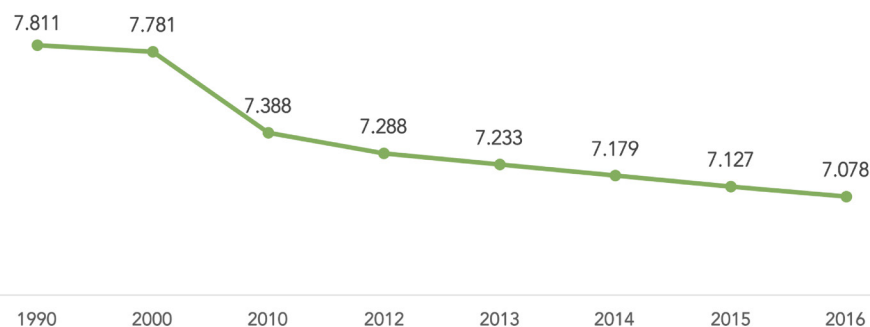

# DIA DO MUNICÍPIO DE SÃO LOURENÇO DOS ORGÃOS

Curiosidades Estatísticas sobre o Município

**7 078** População Residente

População de S. Lourenço dos Órgãos representa

**2,4%** de Santiago

**1,3%** de Cabo Verde

**Evolução da população** ao longo do tempo

Distribuição população por **sexo**

**30** Idade média da população

Distribuição população por **grupo etário**

**Nível de Instrução**

**7,7** número médio de anos de estudo