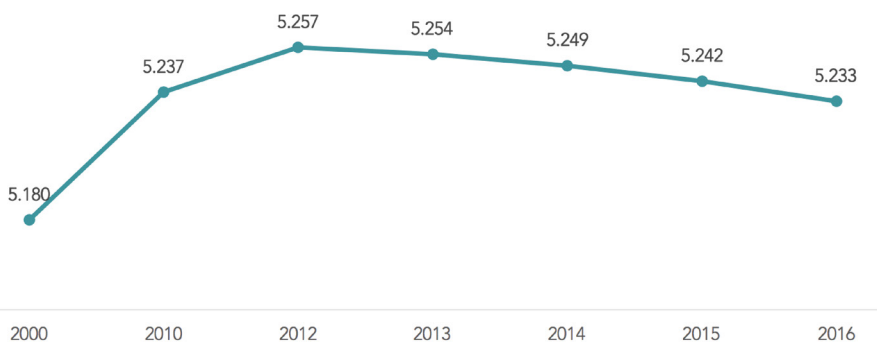

# DIA DO MUNICÍPIO DO TARRAFAL DE SÃO NICOLAU

Curiosidades Estatísticas sobre o Município

Photo by: Berwinda Neves

**5 233** População Residente

População do Tarrafal de S. Nicolau representa **42,4%** de São Nicolau e **1,0%** de Cabo Verde

Evolução da população ao longo do tempo

Distribuição população por sexo

**31** Idade média da população

Distribuição população por grupo etário

Nível de Instrução

**6,4** número médio de anos de estudo

MERCADO DE TRABALHO | 2016