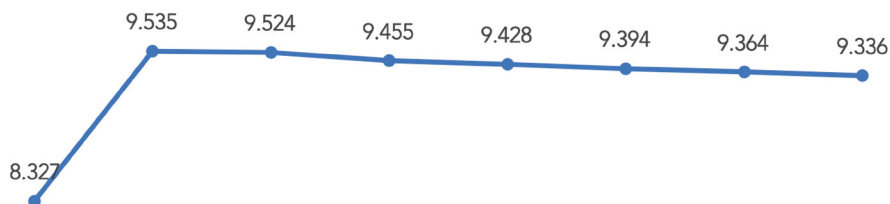

# DIA DO MUNICÍPIO DOS MOSTEIRO

Curiosidades Estatísticas sobre o Município

Photo by: CM dos Mosteiros

**9 336** População Residente

População dos Mosteiros representa

**26,2%** do Fogo

**1,8%** de Cabo Verde

**Evolução da população** ao longo do tempo

1990 2000 2010 2012 2013 2014 2015 2016

Distribuição população por **sexo**

**29** Idade média da população

Distribuição população por **grupo etário**

**82,6%** Taxa de **Alfabetização** (população 15 ou mais anos)

**97,1%** Taxa de **Alfabetização Jovem** 15 -24 anos

**Nível de Instrução**

**6,4** número médio de anos de estudo

**MERCADO DE TRABALHO | 2016**

**33,1%**

Taxa de **ocupação**, da população 15 ou mais anos, activa