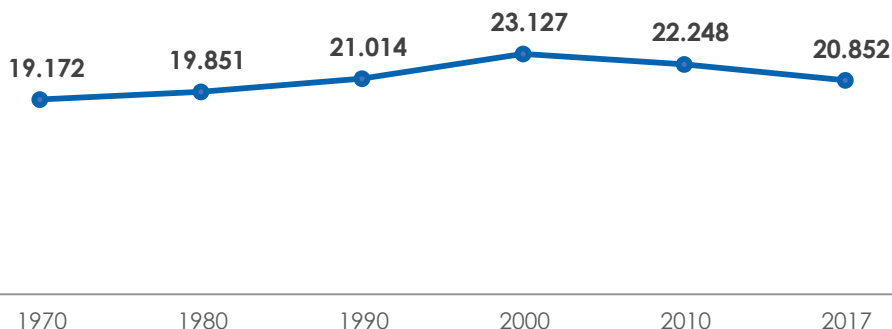

01
MAI

DIA DO MUNICÍPIO DE SÃO FILIPE

Curiosidades Estatísticas sobre o Município

20 852 População Residente

População de São Filipe representa

58,8% da Ilha do Fogo

3,9 % de Cabo Verde

Evolução da população

Distribuição da população por sexo

48,6%
Masculino

51,4%
Feminino

30 Idade média da população

Distribuição da população por grupo etário

28,7%
0-14 anos

18,8%
15-24 anos

16,6%
25-34 anos

28,0%
35-64 anos

7,9%
65+ anos

84,8% Taxa de **Alfabetização**
(população 15 ou mais anos)

92,2%
Masculino

78,5%
Feminino

97,6% Taxa de **Alfabetização Jovem** 15 -24 anos

97,9%
Masculino

97,1%
Feminino