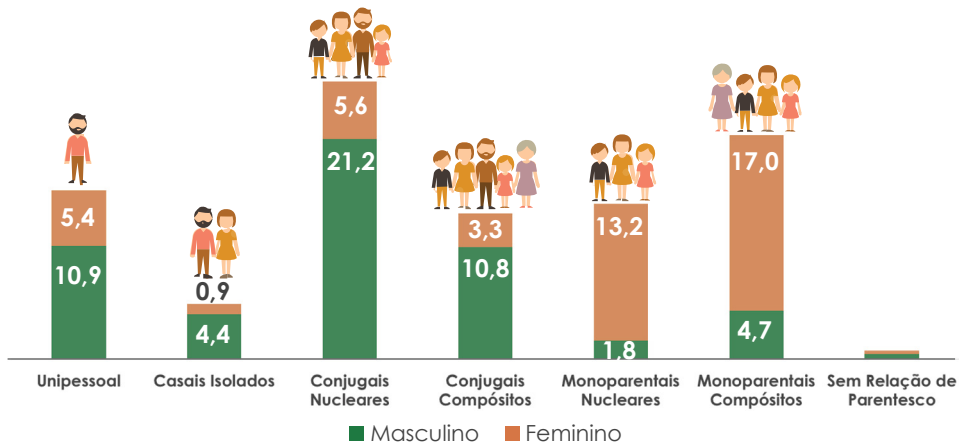

15 MAIO

DIA INTERNACIONAL DA
FAMÍLIA

INSTITUTO NACIONAL DE ESTATÍSTICA
CABO VERDE

**CURIOSIDADES SOBRE O
AGREGADO FAMILIAR - 2016**

inecv@ine.gov.cv

<http://ine.cv>

[facebook.com/ine.caboverde](https://www.facebook.com/ine.caboverde)

147 379
Agregados familiares

Distribuição geográfica dos Agregados Familiares

29,4%
meio rural

70,6%
meio urbano

Representação do Agregado Familiar por sexo

47,2 Idade média do Representante do Agregado

Tipologia dos Agregados Familiares

3,6 Dimensão média do Agregado Familiar

3,5
Homens

3,8
Mulheres

3,9
Rural

3,5
Urbano

Composição do Agregado Familiar

33,2%
tem pelo menos uma criança com menos de 6 anos

63,5%
tem pelo menos uma criança com menos de 18 anos

18,4%
tem pelo menos um idoso(a) com 65+ anos

55,4%
Agregados compósitos tem pelo menos um neto

9,1%
Agregados compósitos vive pelo menos um pai/mãe

6,4%
Agregados compósitos tem pelo menos um genro/nora