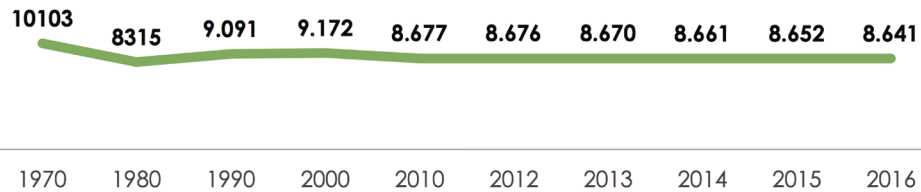

## POBREZA | 2015

# MUNICÍPIO DE SÃO SALVADOR DO MUNDO

Curiosidades sobre o Município

**8 641** População Residente

População de S. Salvador do Mundo representa

**2,9%** de Santiago

**1,6%** de Cabo Verde

Crescimento da população ao longo do tempo

**29** Idade média da população

**27%**  
0-14 anos

**23%**  
15-24 anos

**13%**  
25-34 anos

**27%**  
35-64 anos

**10%**  
65+ anos

**79,8%** Taxa de Alfabetização (população 15 ou mais anos)

**98,1%** Taxa de Alfabetização Jovem 15-24 anos