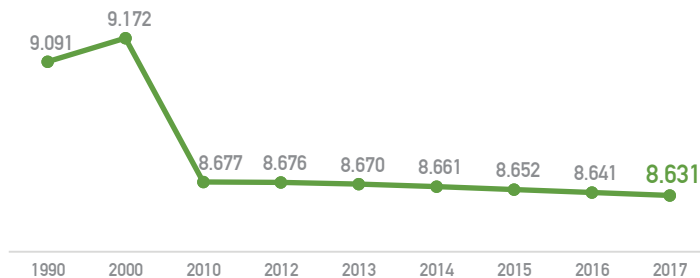

## POPULAÇÃO

**8 631**  
População Residente

População do  
Município de S. Salvador do Mundo  
representa

Santiago

2,9%

Cabo Verde

1,6%

### Evolução da População

Masculino

49,1%

Feminino

50,9%

**28,9** Idade média  
da população

### Distribuição população por grupo etário

29,0%

0-14 anos

24,0%

15-24 anos

14,4%

25-34 anos

24,5%