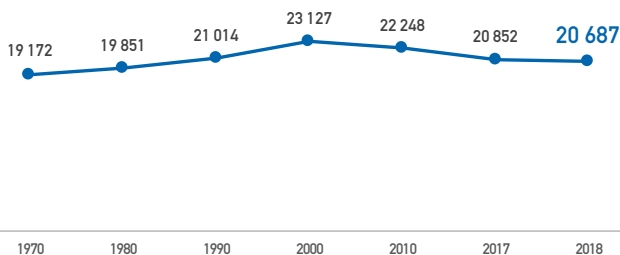

01 MAIO

DIA DO MUNICÍPIO
SÃO FILIPE

DADOS ESTATÍSTICOS | 2018

POPULAÇÃO

20 687

População Residente

População do
Município de São Filipe
representa

58,7%

Fogo

3,8%

Cabo Verde

Evolução da População

Masculino

48,6%

Feminino

51,4%

30,3 Idade média
da população

Distribuição população por grupo etário

29,2%

0-14 anos

17,5%

15-24 anos

17,3%

25-34 anos