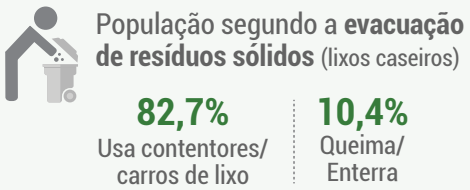

DIA MUNDIAL DO MEIO AMBIENTE

05 JUNHO | 2019

ENERGIA | 2018

Fonte: Direção Nacional de Indústria, Comércio e Energia (DNICE) (Dados provisórios)

Fonte: Direção Geral dos Transportes Rodoviários (DGTR)

ÁGUA E SANEAMENTO | 2018

Fonte: Agência Nacional de Água e Saneamento (ANAS)

Fonte: Instituto Nacional de Estatística (INE)

Instalações oficiais de tratamento/eliminação de resíduos urbanos

Fonte: Agência Nacional de Água e Saneamento (ANAS)