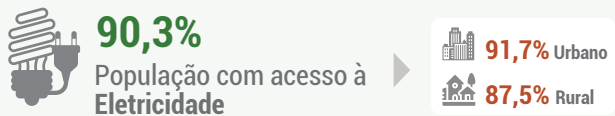

DIA MUNDIAL DO MEIO AMBIENTE

05 JUNHO | 2019

ENERGIA | 2018

Fonte: Direção Nacional de Indústria, Comércio e Energia (DNICE) (Dados provisórios)

Fonte: Direção Geral dos Transportes Rodoviários (DGTR)

ÁGUA E SANEAMENTO | 2018