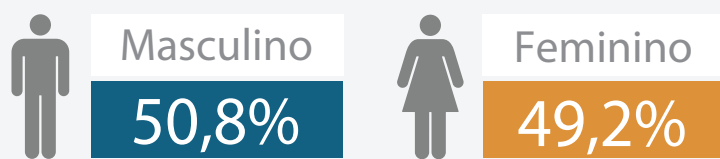

27,9% Da população de Cabo Verde

51,1% Da população da ilha de Santiago

28,7
Idade Média

População por grupo etário

AGREGADO FAMILIAR | 2019

45 473
Agregados Familiares

Sexo do representante do agregado familiar

Dimensão Média

3,7

Tipologia dos agregados familiares

33,4%
Monoparentais

50,4%
Conjugais

EDUCAÇÃO | 2020

62,3%
Não completaram o ensino secundário

27,5%
Possuem o ensino secundário

14,0%
Possuem o nível superior

8,7
Número médio de anos de estudos
População 6 anos ou mais

MERCADO DE TRABALHO | 2020

46,2%
Taxa de emprego / ocupação
População 15 anos ou mais

14,5%
Taxa de Desemprego

27,9%