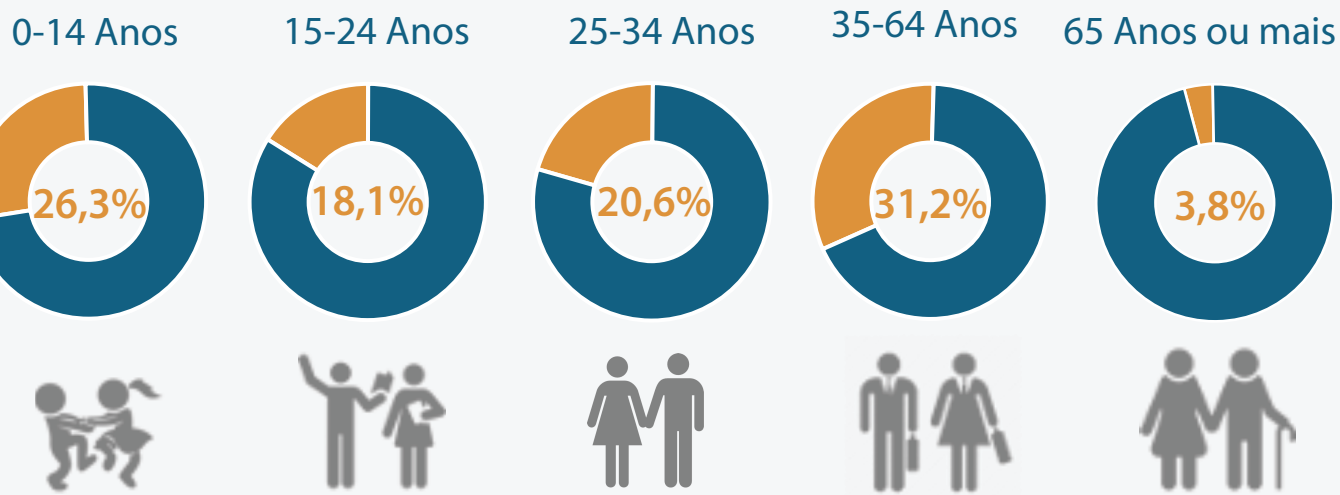

19 de Maio
Dia do Município da

Praia

19 Maio | 2021

DIA DO MUNICÍPIO DA PRAIA

POPULAÇÃO | 2020

154 972

População residente

População da Praia representa

27,9% Da população de Cabo Verde

51,1% Da população da ilha de Santiago

28,7
Idade Média

População por grupo etário

AGREGADO FAMILIAR | 2019

45 473
Agregados Familiares

Sexo do representante do agregado familiar

Dimensão Média

3,7

Tipologia dos agregados familiares

33,4%
Monoparentais

50,4%
Conjugais

EDUCAÇÃO | 2020

62,3%
Não completaram o ensino secundário

27,5%
Possuem o ensino secundário

14,0%
Possuem o nível superior

8,7
Número médio de anos de estudos
População 6 anos ou mais

MERCADO DE TRABALHO | 2020

46,2%
Taxa de emprego / ocupação
População 15 anos ou mais

14,5%
Taxa de Desemprego

27,9%