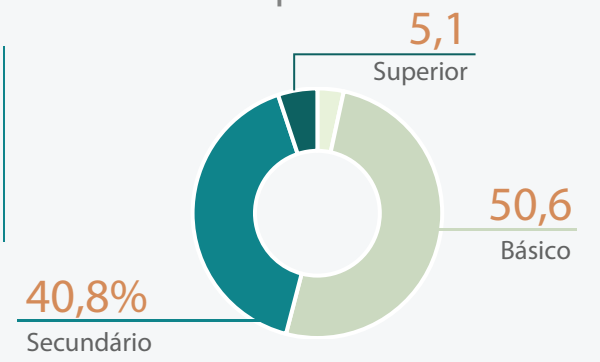

## POPULAÇÃO | 2019

**20 525**  
População residente

A população de São Filipe representa

**3,7%** Da população de Cabo Verde  
**58,6%** Da população da ilha do Fogo

**30,6**  
Idade Média

## EDUCAÇÃO | 2019

**82,5%**  
Taxa Alfabetização  
População 15 anos ou mais

**98,3%**  
Taxa Alfabetização  
População 15-24 anos

**7,1%**  
Número médio de anos de estudos  
População 6 anos ou mais

Nível de instrução mais alto frequentado

## ACESSO E UTILIZAÇÃO DAS TIC | 2019

Agregados familiares com acesso a...

População de 10 anos ou mais que utiliza...