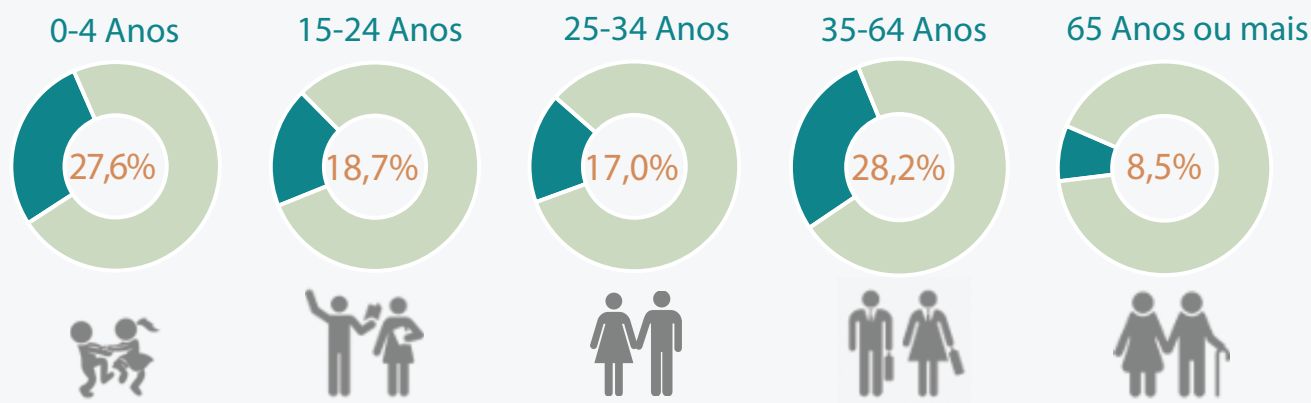

## POPULAÇÃO | 2019

**20 525**  
População residente

A população de São Filipe representa

**3,7%** Da população de Cabo Verde  
**58,6%** Da população da ilha do Fogo

**30,6**  
Idade Média

## EDUCAÇÃO | 2019

**82,5%**  
Taxa Alfabetização  
População 15 anos ou mais

**98,3%**  
Taxa Alfabetização  
População 15-24 anos

**7,1%**  
Número médio de anos de estudos  
População 6 anos ou mais

Nível de instrução mais alto frequentado

## ACESSO E UTILIZAÇÃO DAS TIC | 2019

Agregados familiares com acesso a...

População de 10 anos ou mais que utiliza...