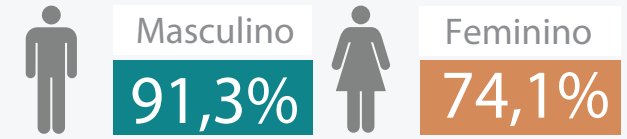

EDUCAÇÃO | 2019

82,5%
Taxa Alfabetização
População 15 anos ou mais