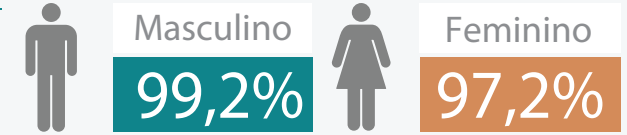

## POPULAÇÃO | 2019

**20 525**  
População residente

A população de São Filipe representa

**3,7%** Da população de Cabo Verde  
**58,6%** Da população da ilha do Fogo

**30,6**  
Idade Média

## EDUCAÇÃO | 2019

**82,5%**  
Taxa Alfabetização  
População 15 anos ou mais

**98,3%**  
Taxa Alfabetização  
População 15-24 anos

**7,1%**  
Número médio de anos de estudos  
População 6 anos ou mais

Nível de instrução mais alto frequentado