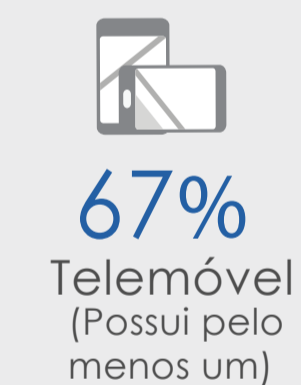

06 de Dezembro

Dia do Município de

**RIBEIRA BRAVA SÃO
NICOLAU**

DIA DO MUNICÍPIO

RIBEIRA BRAVA - SÃO NICOLAU

06 DEZEMBRO | 2021
DADOS ESTATÍSTICOS DO MUNICÍPIO

CONDIÇÕES DE VIDA

Agregados familiares com acesso a...

Dos agregados familiares que usam ...

Fonte: INE,IMC 2019

ACESSO ÀS TIC

Agregados familiares com acesso a...

População de 10 anos ou mais que utiliza...

Fonte: INE,IMC 2019

POPULAÇÃO

6 978 População Residente

População do Município Ribeira Brava - São Nicolau representa

1% da população de Cabo Verde
57% da ilha de São Nicolau

Fonte: INE, resultados preliminares do RGPH 2021

EDUCAÇÃO

Fonte: INE,IMC 2020

MERCADO TRABALHO