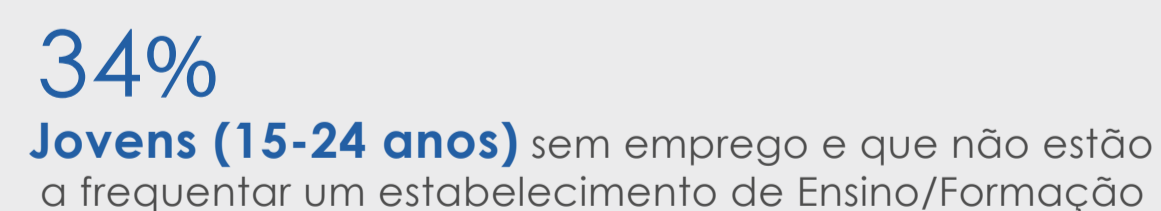

População do Município Ribeira Brava - São Nicolau representa

1% da população de Cabo Verde
57% da ilha de São Nicolau

Fonte: INE, resultados preliminares do RGPH 2021

EDUCAÇÃO

Fonte: INE,IMC 2020

MERCADO TRABALHO