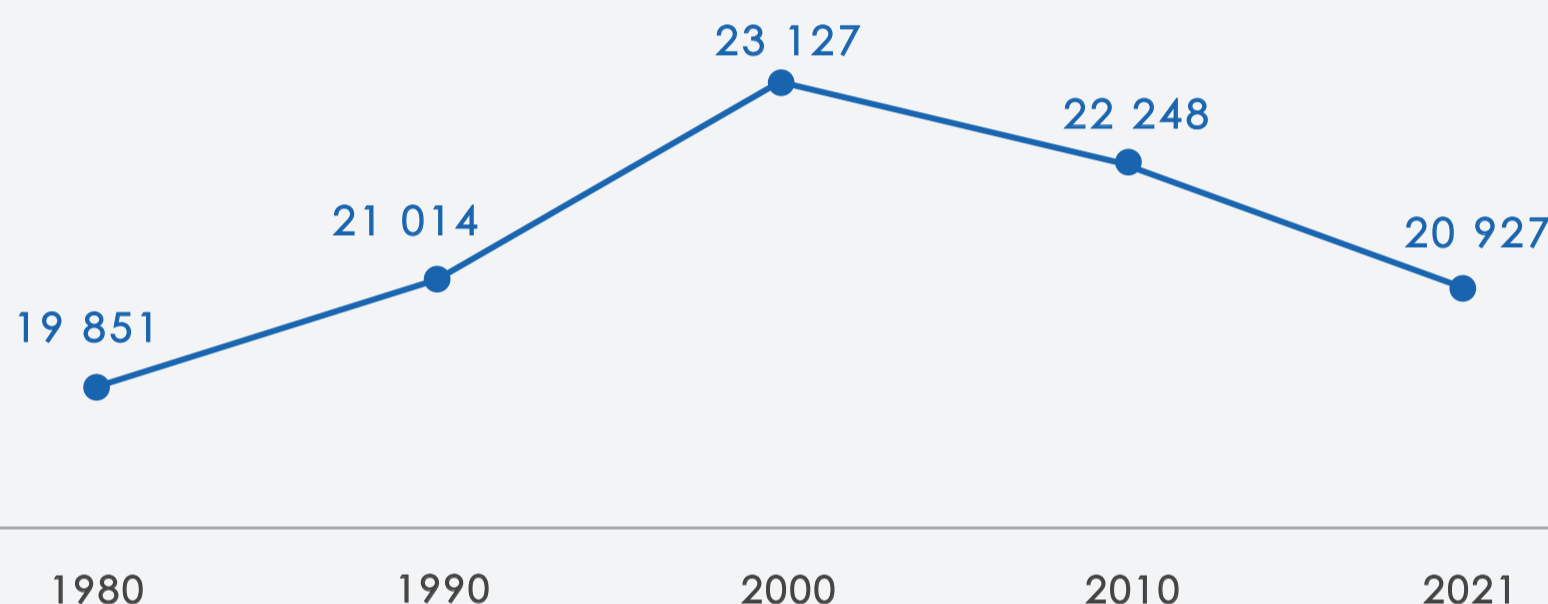

DIA DO MUNICÍPIO DE **SÃO FILIPE**

01 MAIO | 2022
DADOS ESTATÍSTICOS DO MUNICÍPIO

01 MAIO

DIA DO MUNICÍPIO DE SÃO FILIPE

DADOS ESTATÍSTICOS

POPULAÇÃO

20 927 População Residente

População do Município de São Filipe representa

62,0% da ilha do Fogo
4,3% de Cabo Verde

50,2%
Masculino

49,8%
Feminino

48,9%
da população no meio **Urbano**

51,1%
no meio **Rural**

Evolução da População

Fonte: INE, Resultados Definitivos do RGPH 2021

EDUCAÇÃO

82,5% Taxa de **Alfabetização** (15 anos ou mais) **91,3%** Masculino **74,1%** Feminino

98,3% Taxa de **Alfabetização** (Jovem 15-24 anos) **99,2%** Masculino **97,2%** Feminino

Nível de Instrução frequentado

4,1% Taxa de **Desemprego** (População de 15 anos ou mais)

70,8% Emprego **Informal** (População de 15 anos ou mais)

13,9% Taxa de Desemprego Jovem (15-24 anos).

Fonte: INE, IMC 2020

AGREGADO FAMILIAR

5 965 Agregados familiares