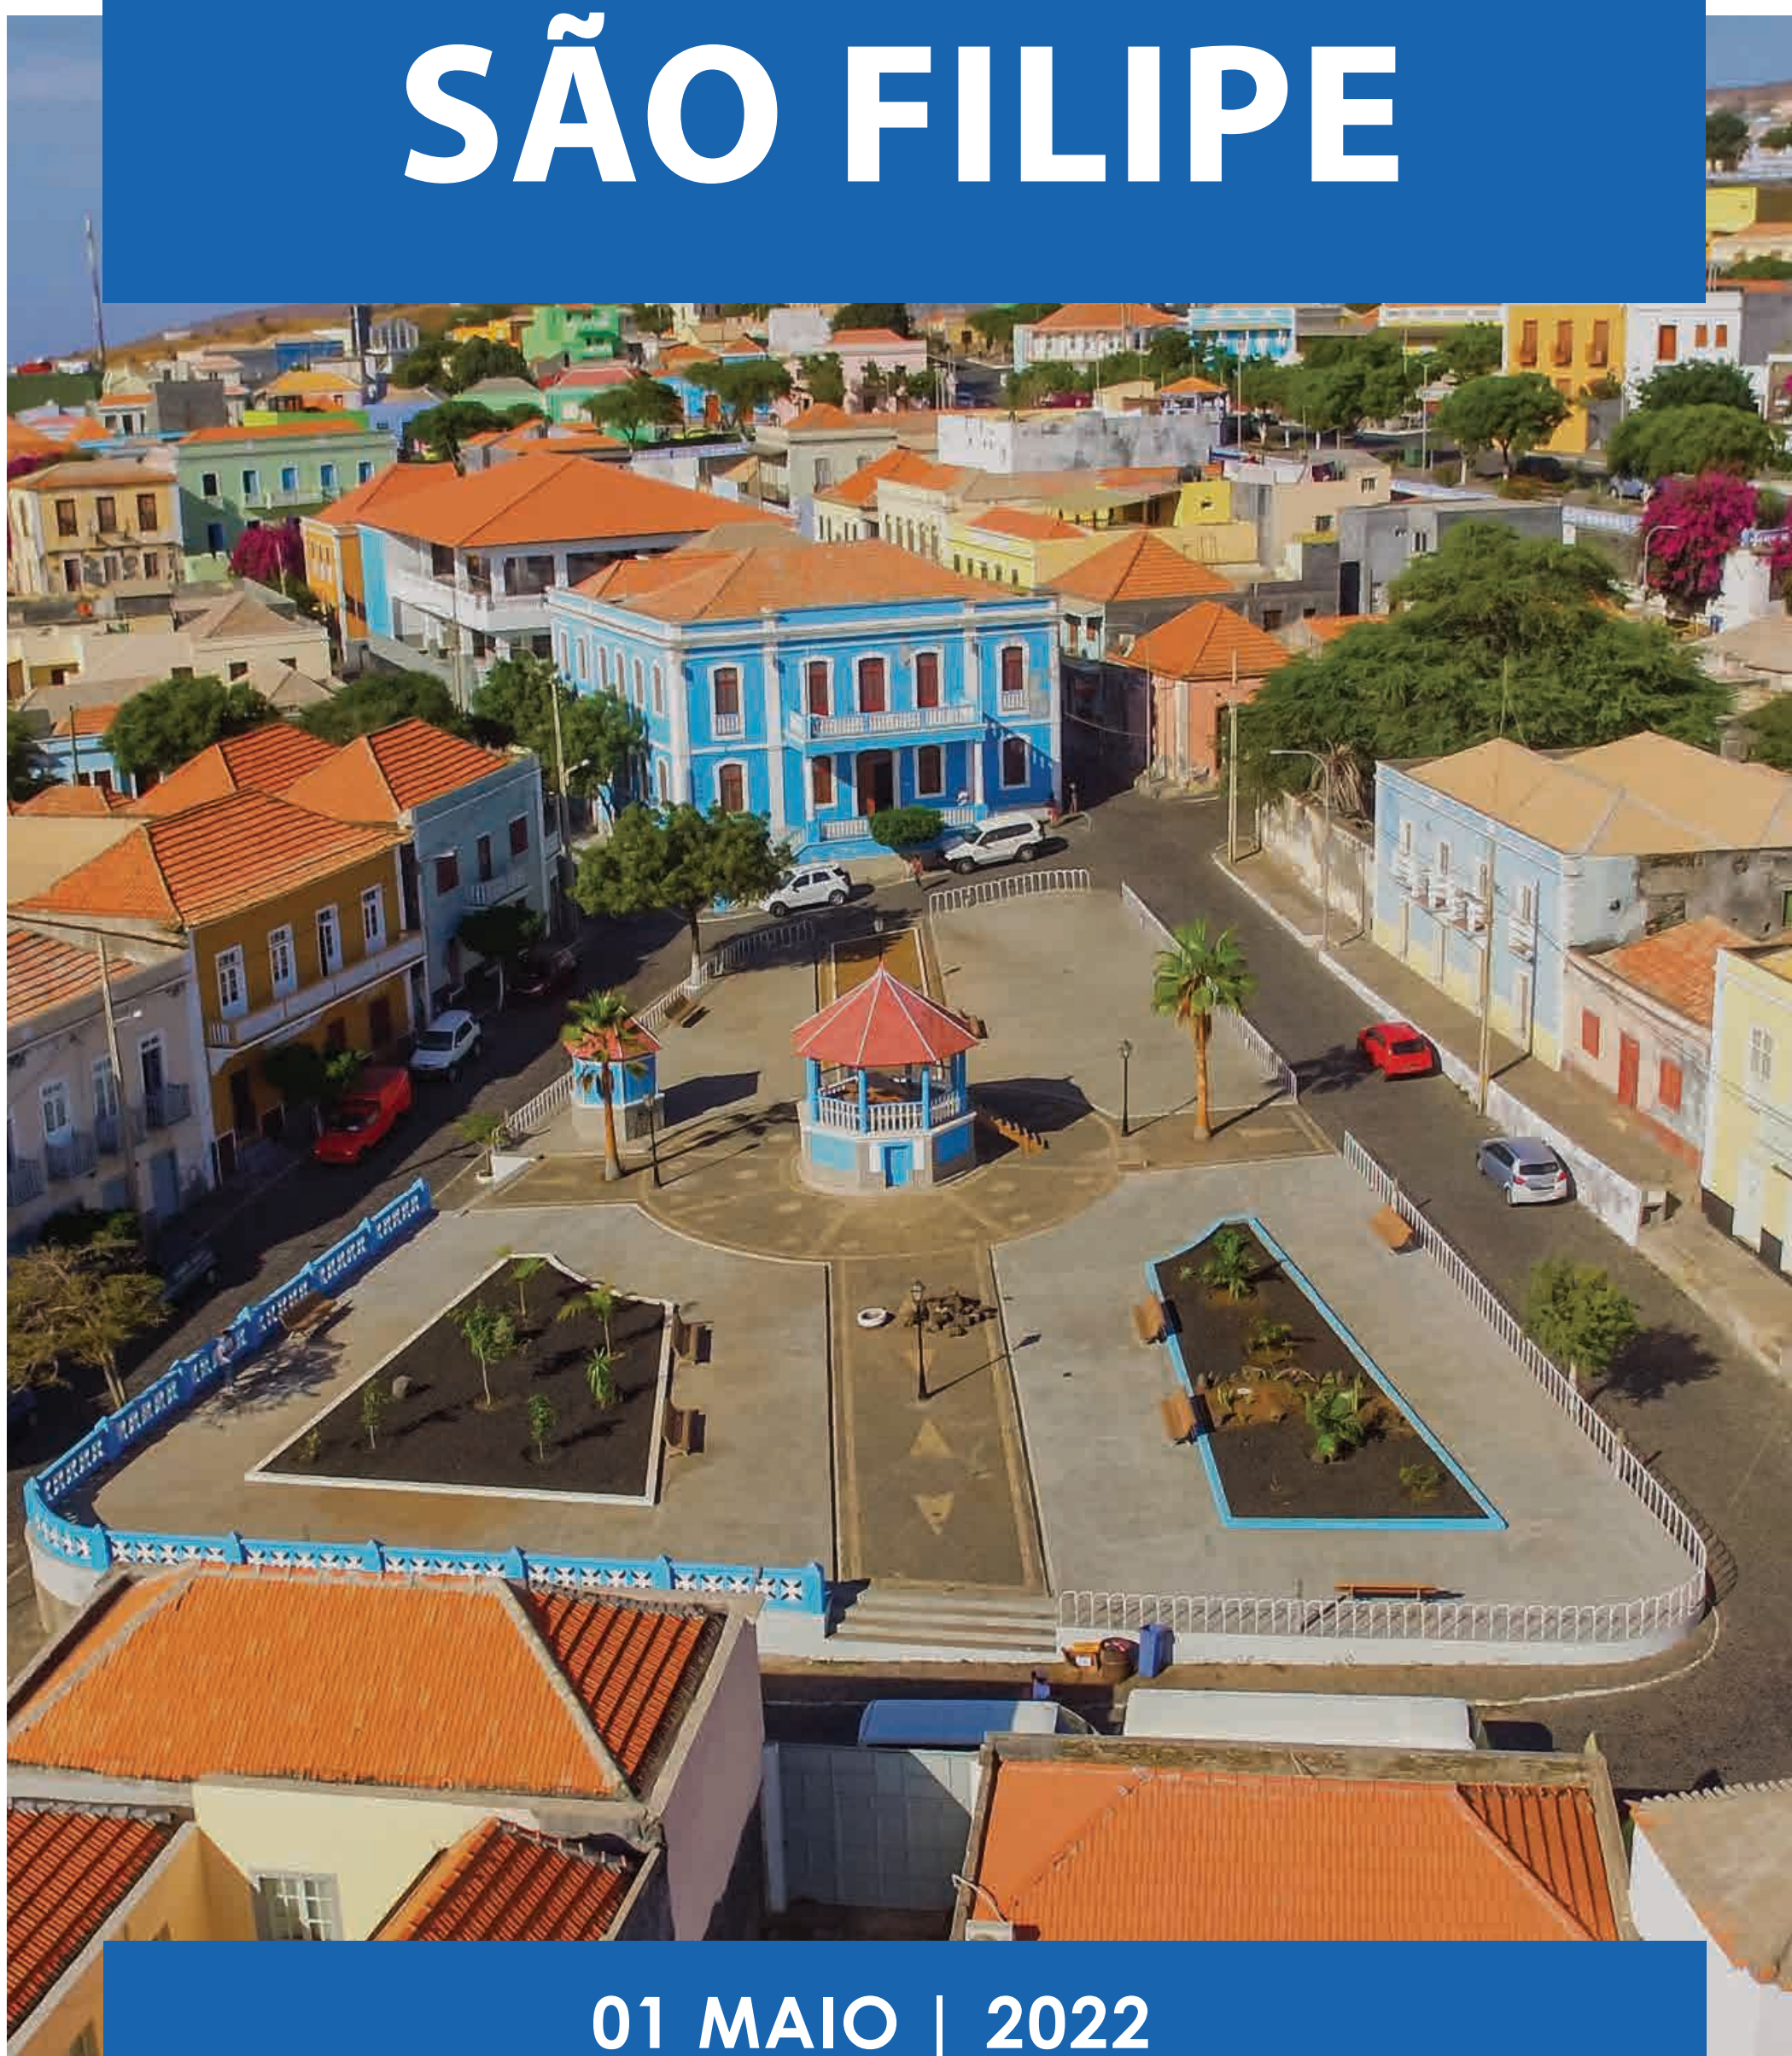

DIA DO MUNICÍPIO DE **SÃO FILIPE**

01 MAIO | 2022
DADOS ESTATÍSTICOS DO MUNICÍPIO

01 MAIO

DIA DO MUNICÍPIO DE SÃO FILIPE

DADOS ESTATÍSTICOS

POPULAÇÃO

20 927 População Residente

População do Município de São Filipe representa