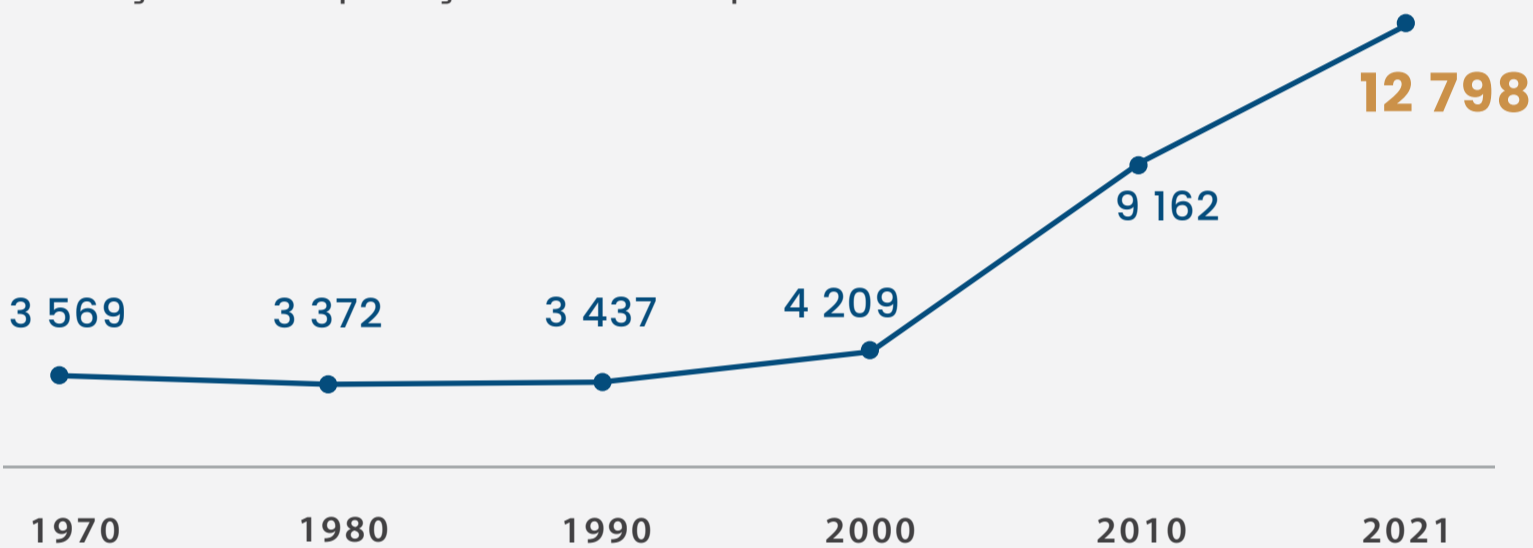

DIA DO MUNICÍPIO DA
BOA VISTA

04 Julho | 2022

DADOS ESTATÍSTICOS DO MUNICÍPIO DA Boa vista

POPULAÇÃO

12 789 População Residente

53,7%
Masculino

46,3%
Feminino

População do Município da Boavista representa

2,6% de Cabo Verde

Evolução da População do Município da Boa vista

Distribuição da População por grupo etário

30,1%
0-14 anos

32,4%
35-64 anos

12,6%
15-24 anos

4,4%
65 anos e mais

20,6%
25-34 anos

Fonte: INE, Resultados Definitivos do RGPH 2021

AGREGADO FAMILIAR

4 404
Agregados Familiares

86,3%
no meio urbano

13,7%
no meio rural

Tamanho médio dos agregados familiares segundo o sexo do representante

3,4%
Feminino

2,6%
Masculino

2,9% Ambos sexos

Fonte: INE, Resultados definitivos do RGPH 2021

DADOS ECONÓMICOS

601
Empresas Activas

5 175 780
volume de negócios
(em contos)

3 156
O número de pessoas ao serviço

Fonte: INE, Inquérito anual às empresas 2020