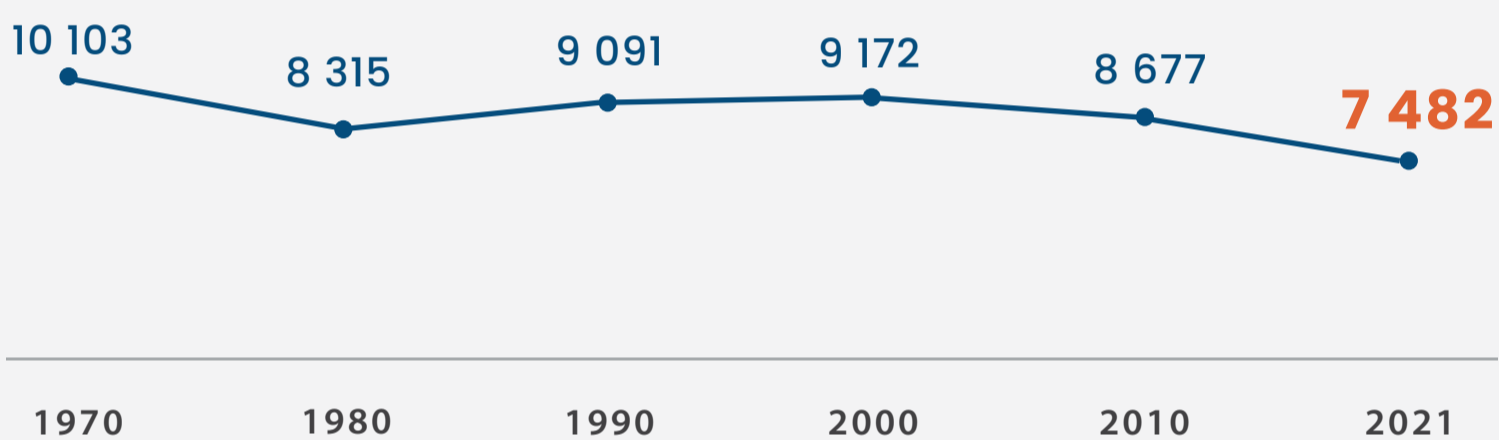

# DADOS ESTATÍSTICOS DO MUNICÍPIO DE São Salvador do Mundo

## POPULAÇÃO

**7 482** População residente

**50,9%**  
Feminino

**49,1%**  
Masculino

População do Município São Salvador do Mundo representa:

**1,5%** de Cabo Verde

**2,7%** ilha de Santiago

Evolução da População do Município da **São Salvador do Mundo**

Distribuição da População por grupo etário

**29,1%**  
0-14 anos

**26,6%**  
35-64 anos

**18,2%**  
15-24 anos

**9,9%**  
65 anos e mais

**16,2%**  
25-34 anos

Fonte: INE, Resultados Definitivos do RGPH 2021