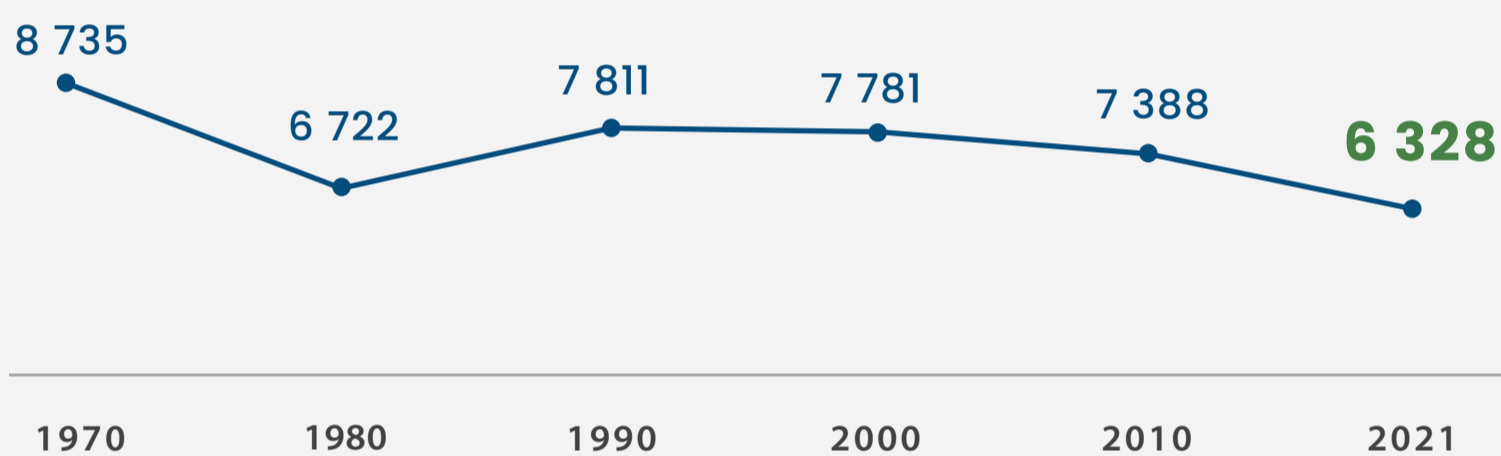

# DADOS ESTATÍSTICOS DO MUNICÍPIO DE São Lourenço dos Órgãos

## POPULAÇÃO

**6 328** População residente

**50,4%**  
Feminino

**49,6%**  
Masculino

População do Município São Lourenço dos Órgãos representa:

**1,3%** de Cabo Verde

**2,3%** da ilha de Santiago

### Evolução da População do Município da **São Lourenço dos Órgãos**

### Distribuição da População por grupo etário

**28,7%**  
0-14 anos

**29,8%**  
35-64 anos

**17,2%**  
15-24 anos

**9,6%**  
65 anos e mais

**14,7%**  
25-34 anos

Fonte: INE, Resultados Definitivos do RGPH 2021