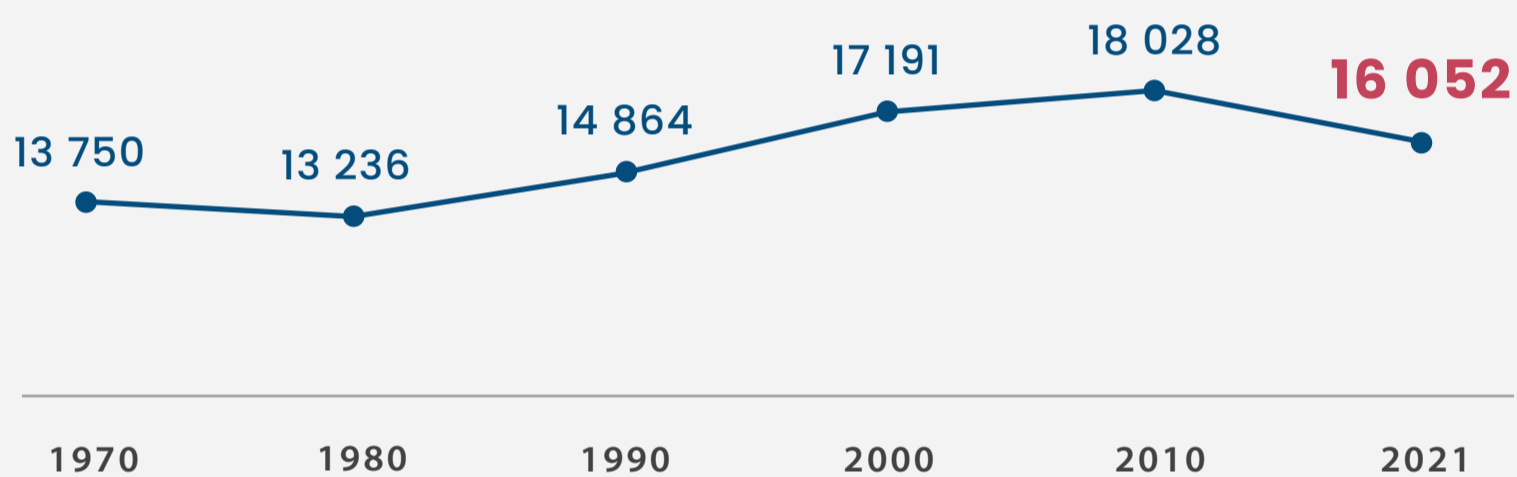

DIA DO MUNICÍPIO DO **PORTO NOVO**

02 Setembro | 2022

DADOS ESTATÍSTICOS DO MUNICÍPIO DO Porto Novo

POPULAÇÃO

16 052 População residente

52,4%
Masculino

47,6%
Feminino

População do Município do Porto Novo representa:

3,3% de Cabo Verde

43,4% da ilha de Santo Antão

Evolução da População do Município do Porto Novo

Distribuição da População por grupo etário

25,9%
0-14 anos

35,2%
35-64 anos

15,1%
15-24 anos

8,2%
65 anos e mais

15,6%
25-34 anos

Fonte: INE, Resultados Definitivos do RGPH 2021

AGREGADO FAMILIAR

4 953

Agregados Familiares

70%
no meio urbano

30%
no meio rural

Tamanho médio dos agregados familiares segundo o sexo do representante