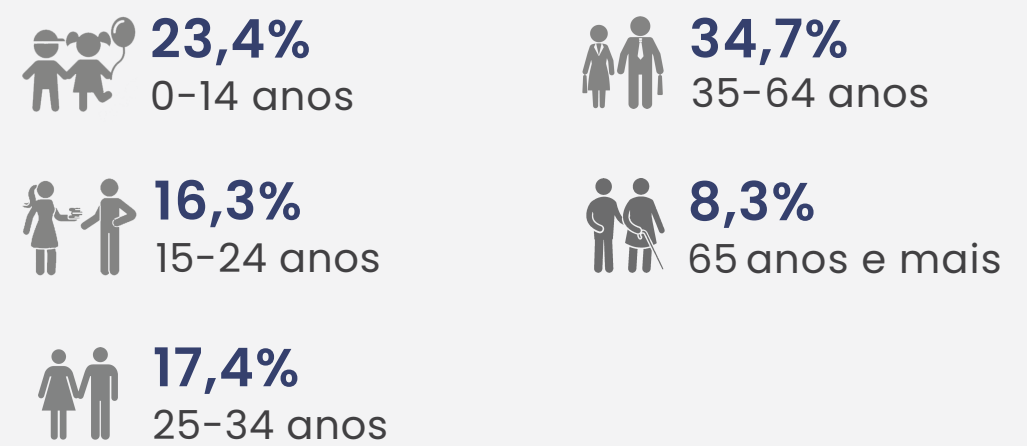

DIA DO MUNICÍPIO DE
SÃO VICENTE

22 de Janeiro | 2023
DADOS ESTATÍSTICOS DO MUNICÍPIO

DADOS ESTATÍSTICOS DO MUNICÍPIO DE SÃO VICENTE

POPULAÇÃO

75 845 População residente

50,7%
Masculino

49,3%
Feminino

População do Município de São Vicente representa:

15,4% de Cabo Verde

Evolução da População do Município de São Vicente

Distribuição da População por grupo etário

Fonte: Recenseamento Geral da População e Habitação, 2021

EDUCAÇÃO

90,6% Taxa de Alfabetização (População de 15 anos ou mais)

Fonte: Recenseamento Geral da População e Habitação, 2021

MERCADO DE TRABALHO

57,2% Taxa de ocupação da população de 15 anos ou mais

64,1%
Masculino

50,2%
Feminino

9,3% Taxa de Desemprego

7,6%
Masculino

11,5%
Feminino