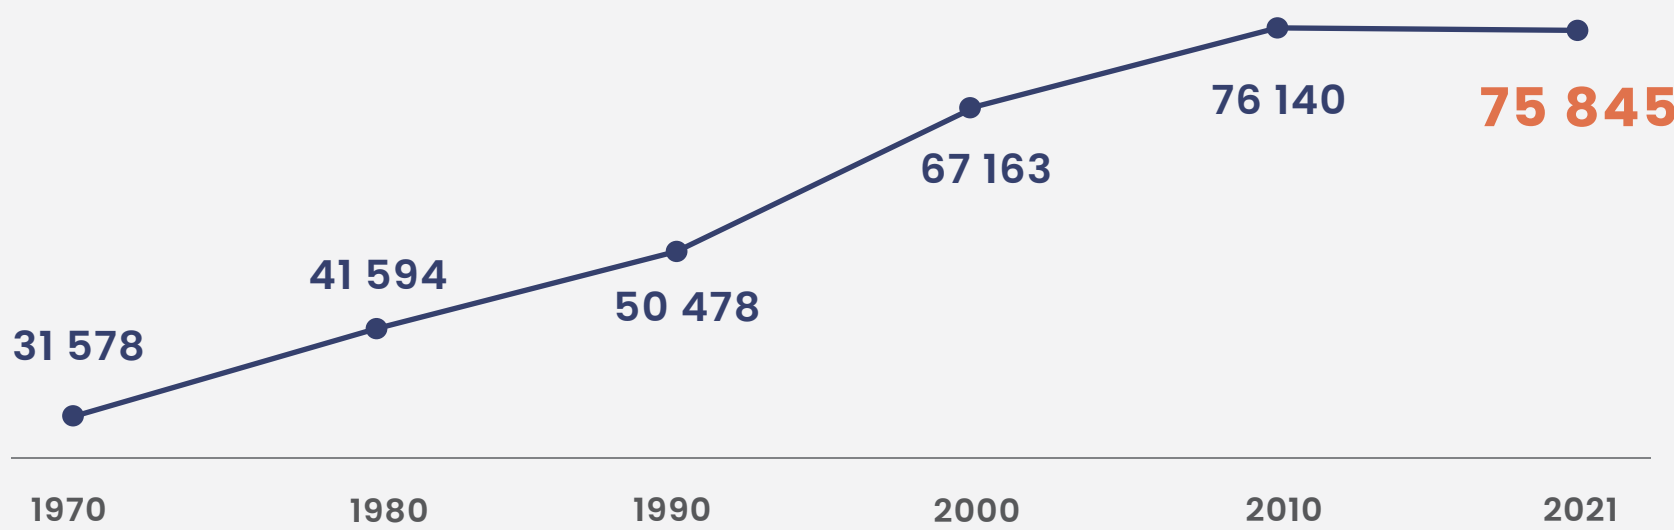

DIA DO MUNICÍPIO DE
SÃO VICENTE

22 de Janeiro | 2023
DADOS ESTATÍSTICOS DO MUNICÍPIO

DADOS ESTATÍSTICOS DO MUNICÍPIO DE SÃO VICENTE

POPULAÇÃO

75 845 População residente

50,7%
Masculino

49,3%
Feminino

População do Município de São Vicente representa:

15,4% de Cabo Verde

Evolução da População do Município de São Vicente

Distribuição da População por grupo etário

Fonte: Recenseamento Geral da População e Habitação, 2021

EDUCAÇÃO

90,6% Taxa de Alfabetização (População de 15 anos ou mais)

Fonte: Recenseamento Geral da População e Habitação, 2021

MERCADO DE TRABALHO

57,2% Taxa de ocupação da população de 15 anos ou mais

64,1%
Masculino

50,2%
Feminino

9,3% Taxa de Desemprego

7,6%
Masculino

11,5%
Feminino

Fonte: Recenseamento Geral da População e Habitação, 2021

DADOS ECONÓMICOS

2 125 Empresas Activas (2020)

68 050 247 Volume de negócios (Em contos)

Fonte: INE | IAE 2020

TURISMO

56 Estabelecimentos e alojamento disponíveis