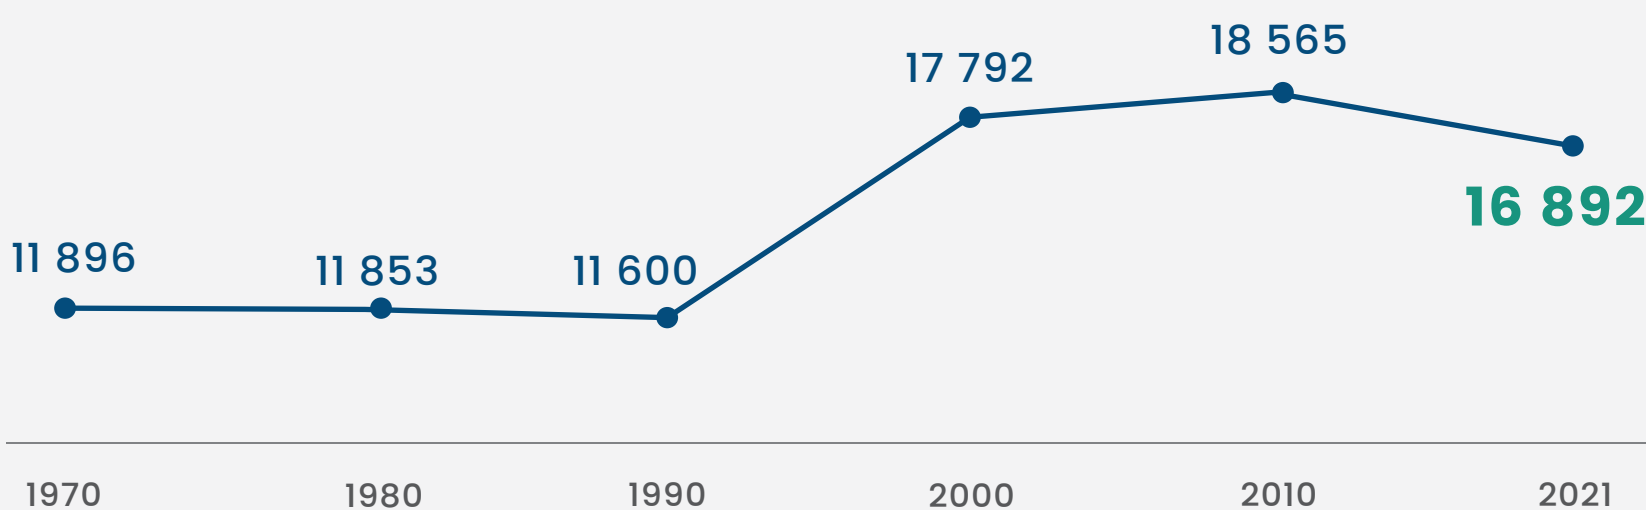

DIA DO MUNICÍPIO DE
**TARRAFAL DE
SANTIAGO**

15 de Janeiro | 2023
DADOS ESTATÍSTICOS DO MUNICÍPIO

DADOS ESTATÍSTICOS DO MUNICÍPIO DE TARRAFAL DE SANTIAGO

POPULAÇÃO

16 892 População residente

52,4% Feminino

47,6% Masculino

População do Município de Tarrafal de Santiago representa:

3,4% de Cabo Verde

6,2% da Ilha de Santiago

Evolução da População do Município de Tarrafal de Santiago

Distribuição da População por grupo etário

Fonte: Recenseamento Geral da População e Habitação, 2021

EDUCAÇÃO

82,3% Taxa de **Alfabetização** (População de 15 anos ou mais)

89,9% Masculino **75,7%** Feminino

Nível de instrução

3,9% Pré escolar

57,7% Básico **23,4%** Secundário **6,7%** Médio / Superior **8,2%** Sem nível

Fonte: Recenseamento Geral da População e Habitação, 2021

MERCADO TRABALHO

51,5% Taxa de ocupação da população de 15 anos ou mais

59,8% Masculino **44,3%** Feminino

8,4% Taxa de Desemprego

9,7% Feminino **7,3%** Masculino