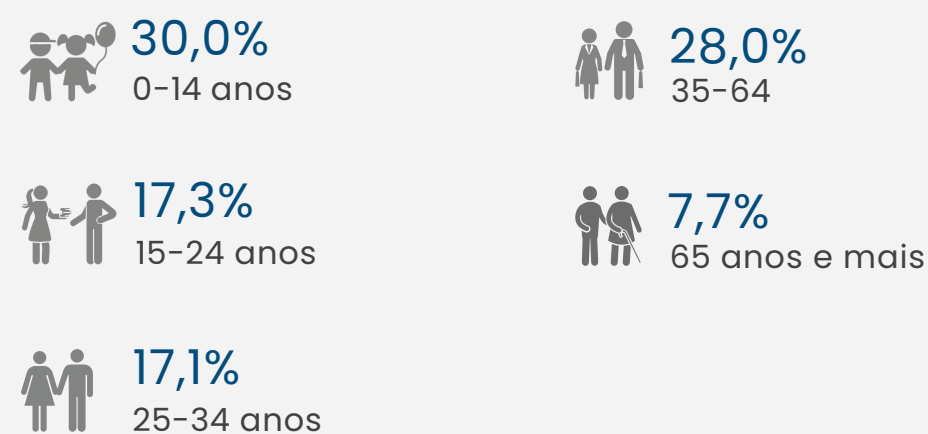

DIA DO MUNICÍPIO DE
**TARRAFAL DE
SANTIAGO**

15 de Janeiro | 2023
DADOS ESTATÍSTICOS DO MUNICÍPIO

DADOS ESTATÍSTICOS DO MUNICÍPIO DE TARRAFAL DE SANTIAGO

POPULAÇÃO

16 892 População residente

52,4% Feminino

47,6% Masculino

População do Município de Tarrafal de Santiago representa:

3,4% de Cabo Verde

6,2% da Ilha de Santiago

Evolução da População do Município de Tarrafal de Santiago

Distribuição da População por grupo etário

Fonte: Recenseamento Geral da População e Habitação, 2021

EDUCAÇÃO

82,3% Taxa de **Alfabetização** (População de 15 anos ou mais)

89,9% Masculino **75,7%** Feminino

Nível de instrução

3,9% Pré escolar

57,7% Básico **23,4%** Secundário **6,7%** Médio / Superior **8,2%** Sem nível

Fonte: Recenseamento Geral da População e Habitação, 2021

MERCADO TRABALHO

51,5% Taxa de ocupação da população de 15 anos ou mais

59,8% Masculino **44,3%** Feminino

8,4% Taxa de Desemprego

9,7% Feminino **7,3%** Masculino