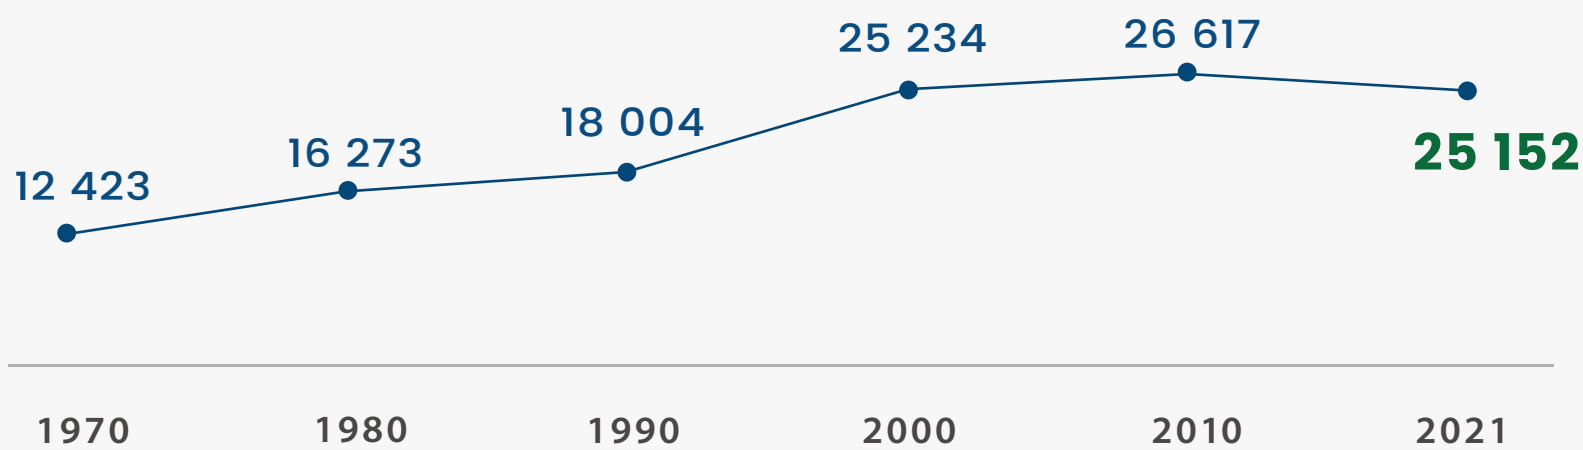

# DADOS ESTATÍSTICOS DO MUNICÍPIO DE SANTA CRUZ

## POPULAÇÃO

**25 152**  
População residente

**50,5%**  
Feminino

**49,5%**  
Masculino

**40,3%**  
meio urbano

**59,7%**  
meio rural

População do Município de Santa Cruz representa:

**5,1%** de Cabo Verde

**9,2%** da ilha de Santiago

Evolução da População do Município de **Santa Cruz**

Distribuição da População por **grupo etário**

**33,3%**  
0-14 anos

**26,2%**  
35-64 anos

**18%**  
15-24 anos

**6%**  
65 anos e mais

**16,5%**  
25-34 anos

Fonte: V Recenseamento Geral da População e Habitação, 2021