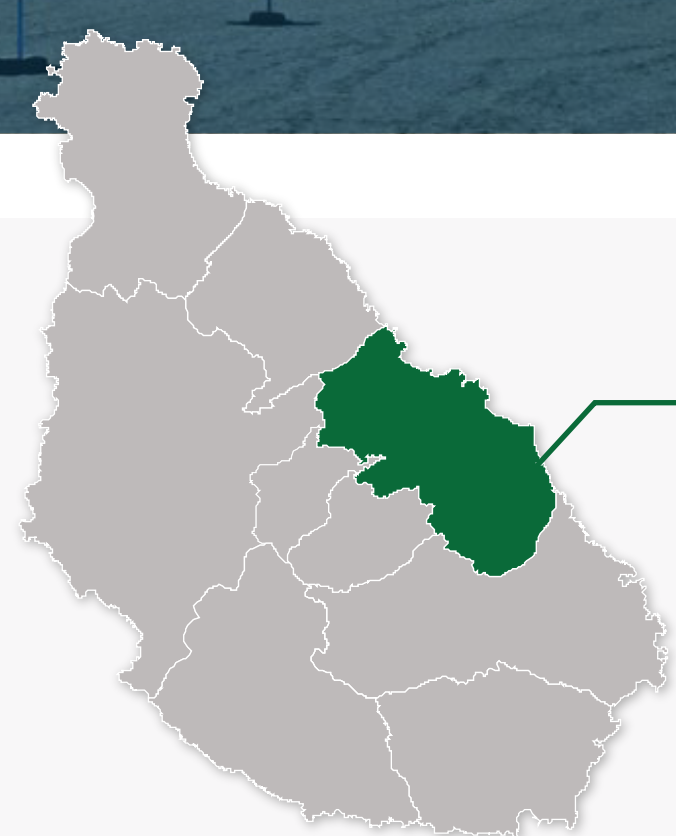

DIA DO MUNICÍPIO DE  
**SANTA CRUZ**

**25 de Julho | 2023**  
DADOS ESTATÍSTICOS DO MUNICÍPIO

## POPULAÇÃO

**25 152**  
População residente

**50,5%**  
Feminino

**49,5%**  
Masculino

**40,3%**  
meio urbano

**59,7%**  
meio rural

População do Município de Santa Cruz representa:

**5,1%** de Cabo Verde

**9,2%** da ilha de Santiago

Evolução da População do Município de **Santa Cruz**

Distribuição da População por **grupo etário**

**33,3%**  
0-14 anos

**26,2%**  
35-64 anos

**18%**  
15-24 anos

**6%**  
65 anos e mais

## Santa Cruz

É um município da ilha de Santiago, no grupo de Sotavento, em Cabo Verde, com 25 152 habitantes. O concelho tem uma superfície de 108,9km<sup>2</sup>, o que traduz uma densidade populacional de 231 habitantes por km<sup>2</sup>.