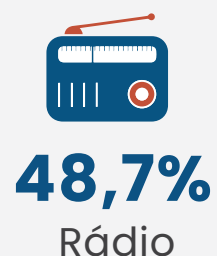

ACESSO ÀS TIC