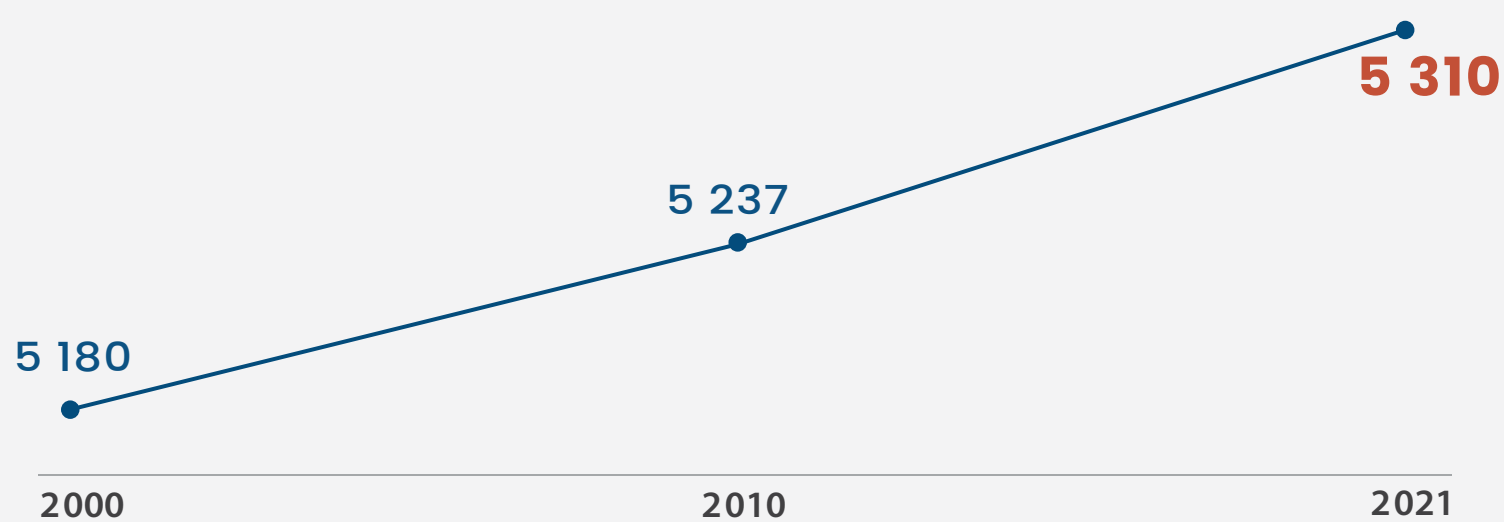

## POPULAÇÃO

5 310

População residente

51,3%

Masculino

48,7%

Feminino

83,2%

meio urbano

16,8%

meio rural

População do Município do Tarrafal de São Nicolau representa:

1,1% de Cabo Verde

43,1% da Ilha de São Nicolau

Evolução da População do Município do Tarrafal de São Nicolau

Distribuição da População por grupo etário

25,7%

0-14 anos

32,1%

35-64 anos

15,9%

15-24 anos

9,6%

65 anos e mais

16,7%

25-34 anos

Fonte: V Recenseamento Geral da População e Habitação, 2021