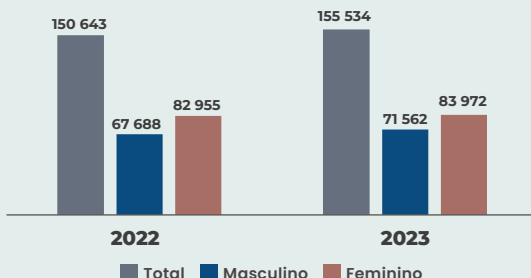

15 de Maio
Dia Internacional da

Família

CABO VERDE

155 534

Agregados familiares

54,0%
Feminino

46,0%
Masculino

121 090

no meio
Urbano

34 444

no meio
Rural

DISTRIBUIÇÃO GEOGRÁFICA

Evolução dos agregados familiares segundo o sexo do representante

2022-2023

TIPOLOGIA DOS AGREGADOS

18,2%

Unipessoal

6,5%

Casais isolados

24,5%

Conjugais nucleares

17,6%

Monoparentais nucleares

13,3%

Monoparentais compósitos

12,5%

Conjugais compósitos

DIMENSÃO MÉDIA E COMPOSIÇÃO DO AGREGADO

3,4

Número médio de pessoas no agregado

3,3

no meio
Urbano